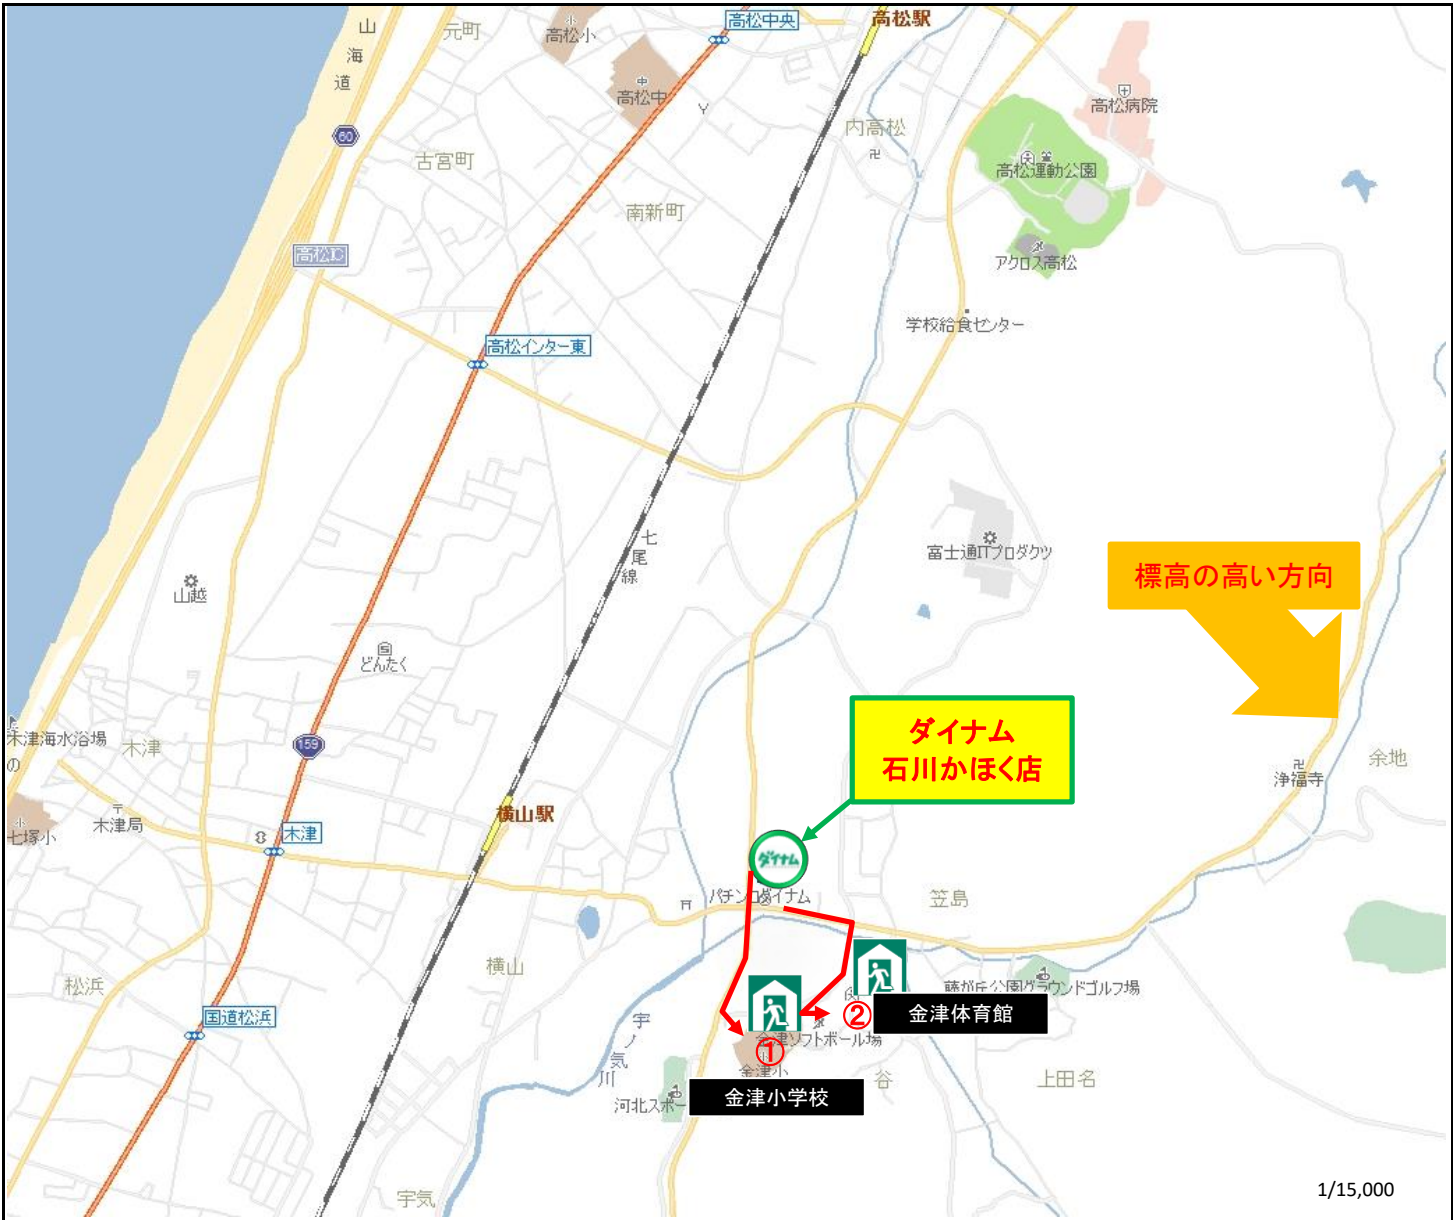

348_石川かほく店

店舗から海岸までの距離
2100m

店舗標高
9m

- 1 大津波警報、避難指示発令時は直ちに営業を中断し避難！
- 2 避難所がある事はお客様に伝えても、どの避難所へ逃げるかを指定してはいけない！

	①金津小学校	②金津体育館	-
1 行政が指定する津波避難場所になっているかどうか	○	○	-
2 海の反対側に避難所が選定されているかどうか	○	○	-
3 店舗の標高以上の高さに津波避難場所が選定されているかどうか	○	○	-
4 海面0mとした避難所の標高 ※建物の高さではありません。	28.9m	20.3m	-
5 店舗から避難所の距離	720m	990m	-
6 徒歩での移動時間 ※歩行速度3km/hで算出	15分	21分	-